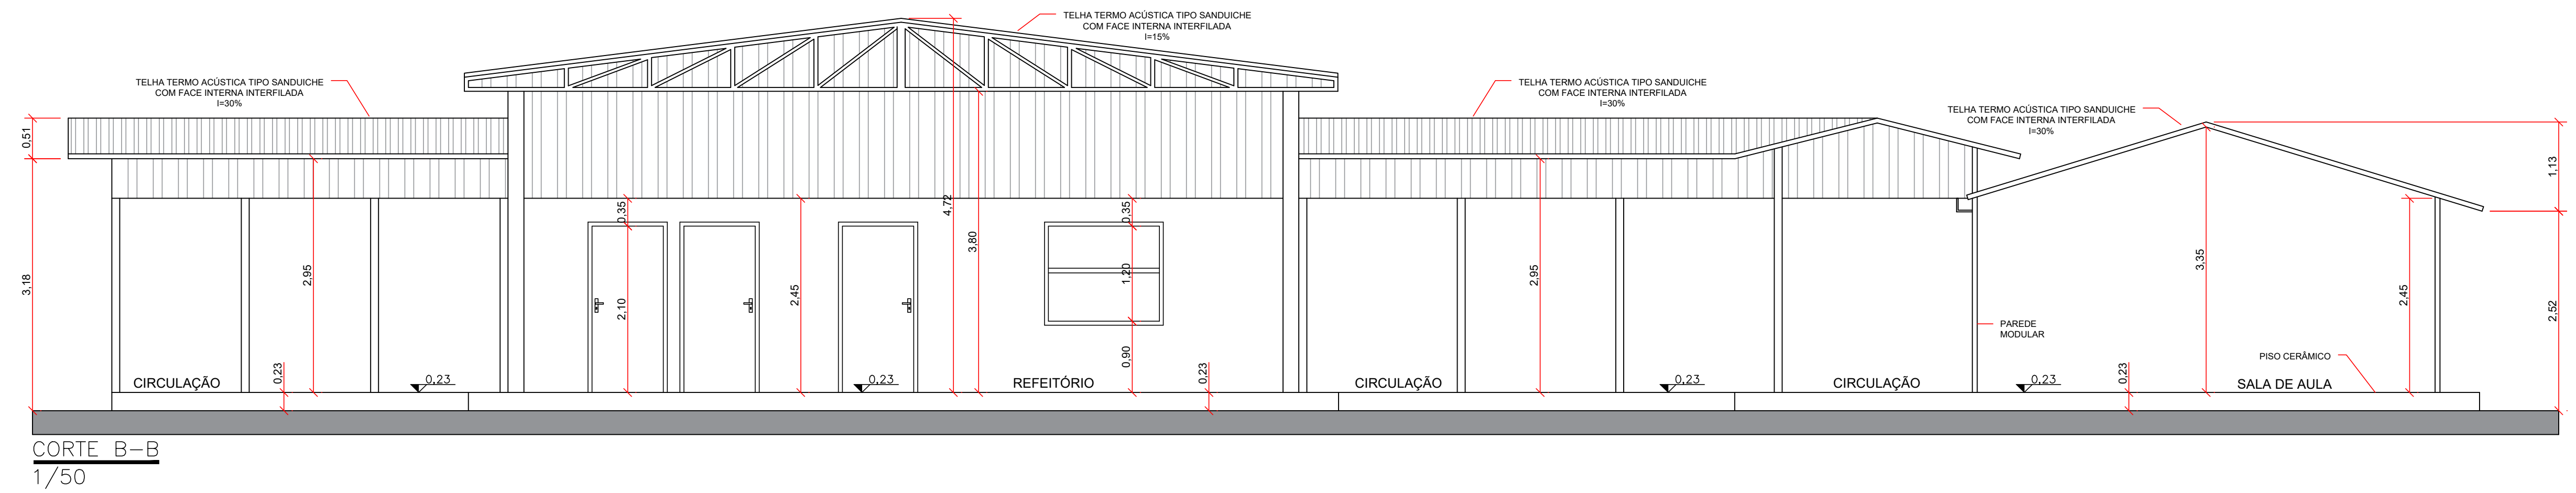

CORTE A-A
1/50

FACHADA LATERAL
1/50

CORTE B-B
1/50

FACHADA FRONTAL
1/50

PROPRIETÁRIO	PREFEITURA MUNICIPAL DE LEOBERTO LEAL			ASSINATURA
LOCAL	RUA MAINOLVO LEHMKHUL			ÁREA
OBRA	ESCOLA MUNICIPAL PROFESSOR JOÃO MARIA DE SOUZA JÚNIOR			801,28m ²
TÍTULO	ESCOLA MUNICIPAL PROFESSOR JOÃO MARIA DE SOUZA JÚNIOR			ARQ 03
DESENHO	GIORDANO	ESCALA	INDICADA	DATA
RESP. TÉCNICO	GIORDANO BRUNO HEERDT			
				ABRIL/2024