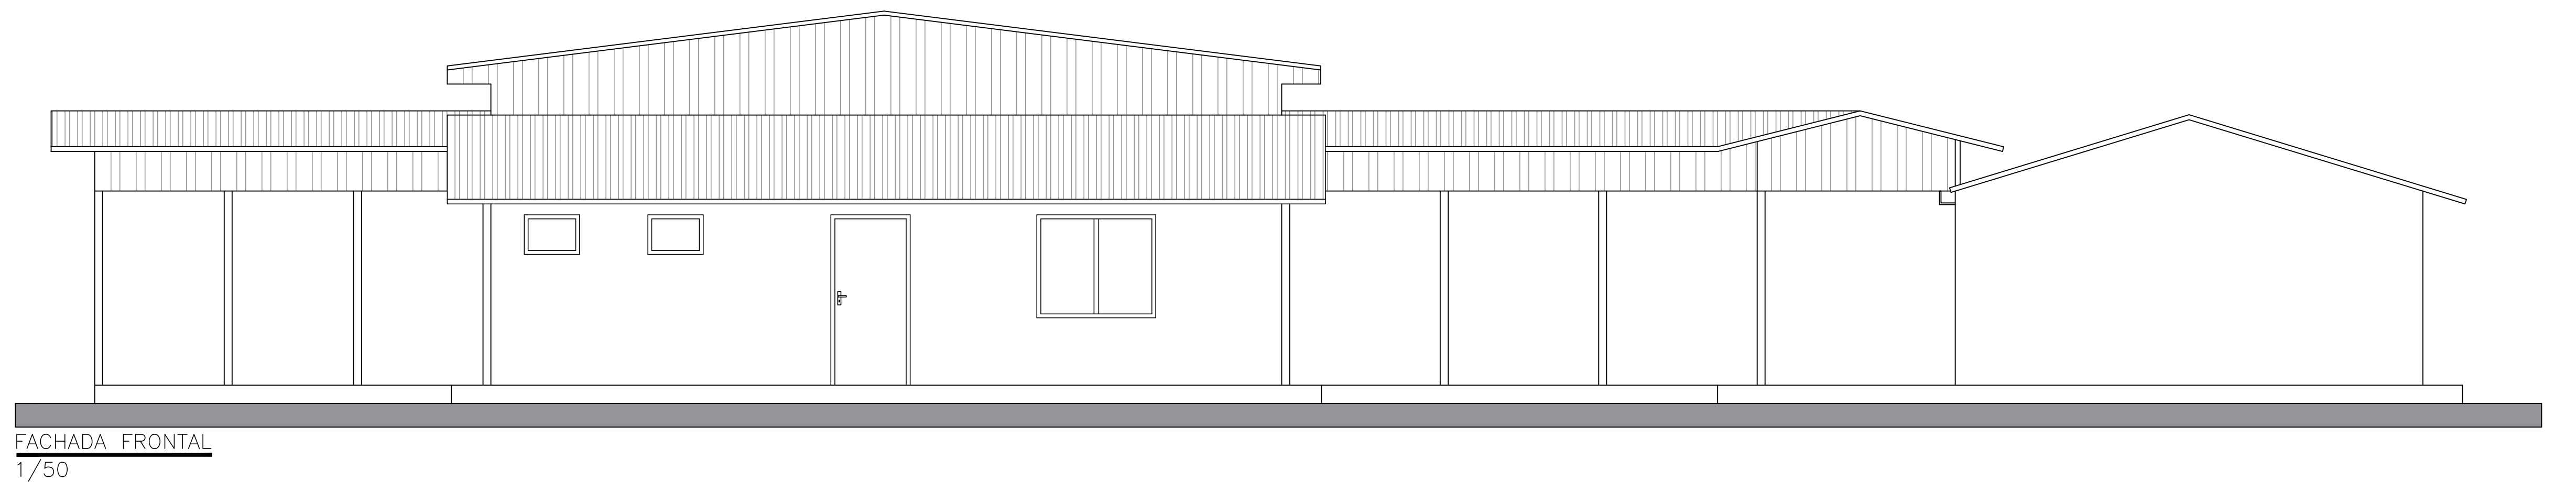

CORTE A-A
1/50

FACHADA LATERAL
1/50

CORTE B-B
1/50

FACHADA FRONTAL
1/50

PROPRIETÁRIO	PREFEITURA MUNICIPAL DE LEOBERTO LEAL			ASSINATURA
LOCAL	RUA MAINOLVO LEHMKHUL			ÁREA
OBRA	ESCOLA MUNICIPAL PROFESSOR JOÃO MARIA DE SOUZA JÚNIOR			801,28m ²
TÍTULO	ESCOLA MUNICIPAL PROFESSOR JOÃO MARIA DE SOUZA JÚNIOR			ARQ 03
DESENHO	GIORDANO	ESCALA	INDICADA	DATA
RESP. TÉCNICO	GIORDANO BRUNO HEERDT			
				ABRIL/2024