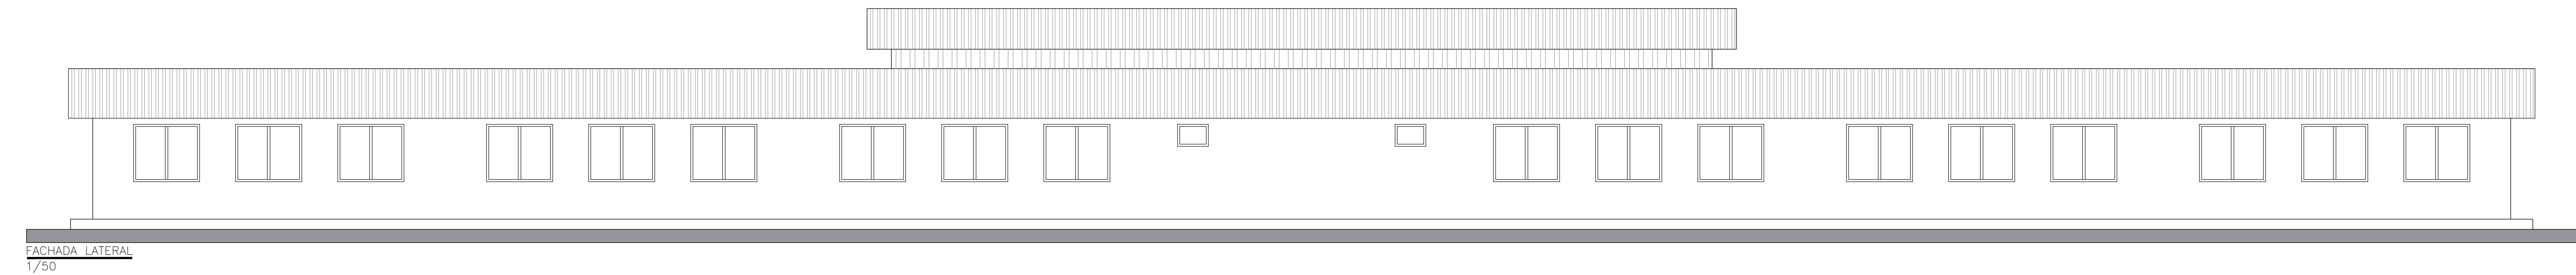

CORTE A-A
1/50

FACHADA LATERAL
1/50

CORTE B-B
1/50

FACHADA FRONTAL
1/50

PROPRIETÁRIO	PREFEITURA MUNICIPAL DE LEOBERTO LEAL			ASSINATURA
LOCAL	RUA MAINOLVO LEHMKHUL			ÁREA
OBRA	ESCOLA MUNICIPAL PROFESSOR JOÃO MARIA DE SOUZA JÚNIOR			801,28m ²
TÍTULO	ESCOLA MUNICIPAL PROFESSOR JOÃO MARIA DE SOUZA JÚNIOR			ARQ 03
DESENHO	GIORDANO	ESCALA	INDICADA	DATA
RESP. TÉCNICO	GIORDANO BRUNO HEERDT			
				ABRIL/2024