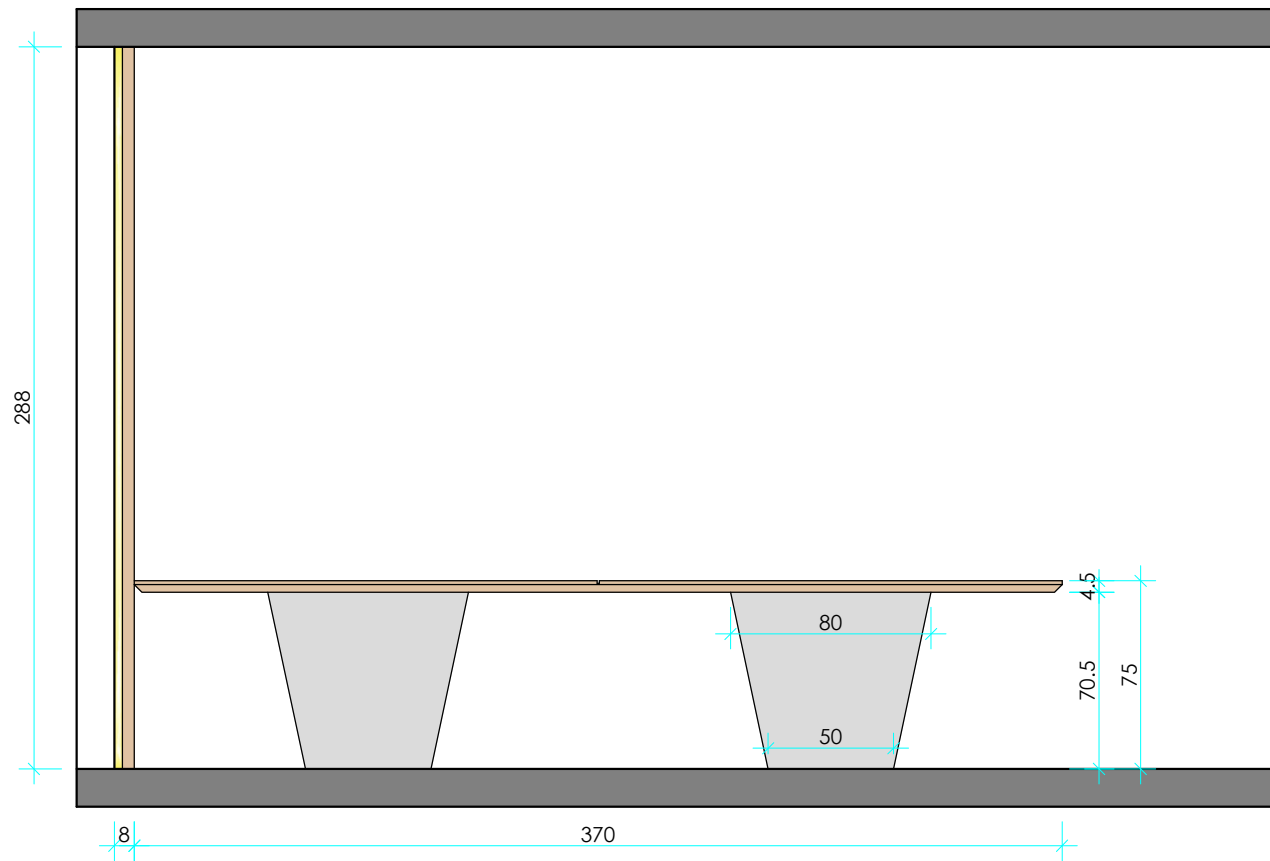

\* PUXADOR CAVA NO MDF  
CORREDEIRA INVISÍVEL COM AMORTECIMENTO  
DOBRADIÇA COM AMORTECIMENTO

DESCRIÇÃO: ELEVAÇÃO 05

PRANCHA: M05

PROPRIETÁRIO: PREFEITURA MUNICIPAL DE LEOBERTO LEAL

DATA: 19/09/22

**ELEVAÇÃO 06**  
Escala Gráfica 1:30  
0 30 60 120cm