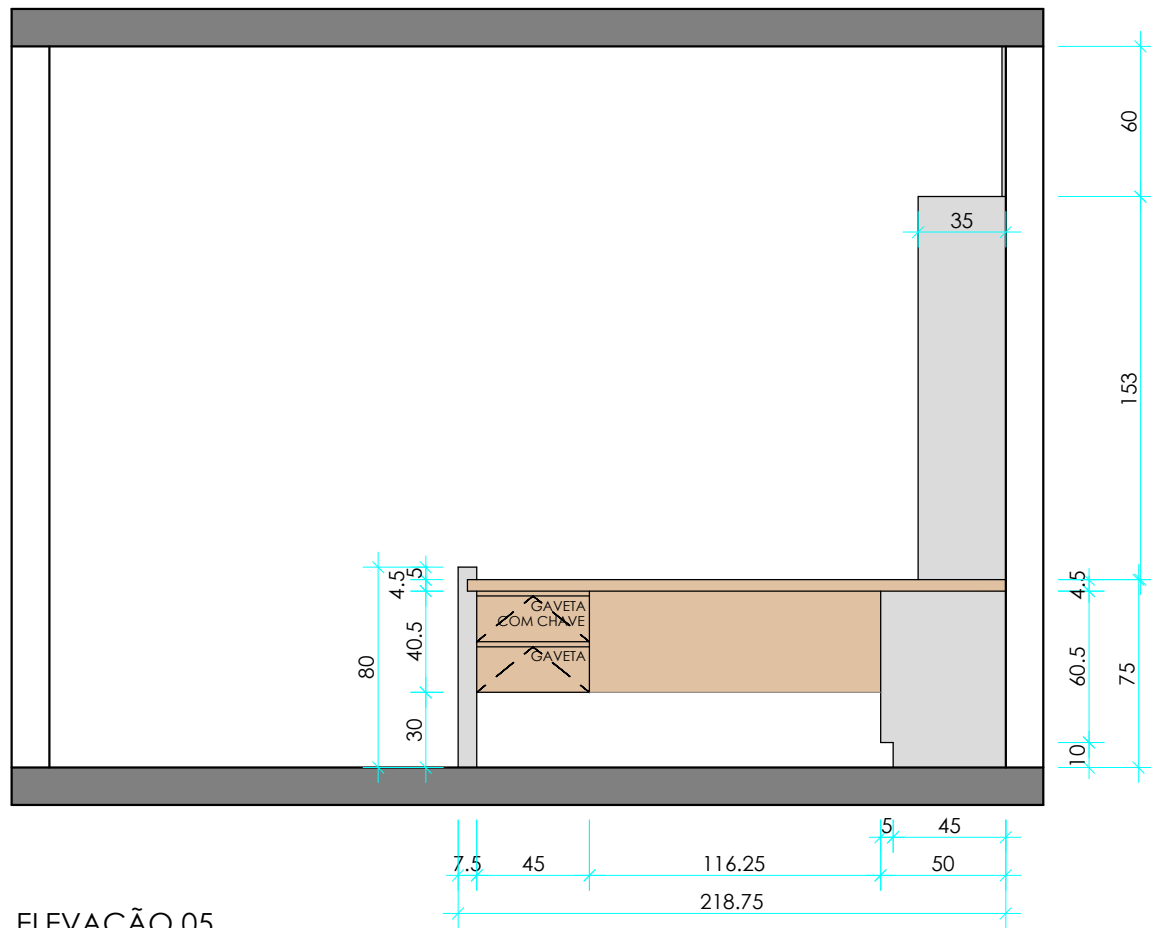

ELEVAÇÃO 05
Escala Gráfica 1:30
0 30 60 120cm

LEGENDA

- MDF BERNECK CHUMBO
- MDF CACAU GRANN BERNECK
- FITA DE LED 12V TEMP. 4000K
- SERRALHERIA PRETA

* PUXADOR CAVA NO MDF
CORREDEIRA INVISÍVEL COM AMORTECIMENTO
DOBRADIÇA COM AMORTECIMENTO

DESCRIÇÃO: ELEVAÇÃO 05

PRANCHA: M05

PROPRIETÁRIO: PREFEITURA MUNICIPAL DE LEOBERTO LEAL

DATA: 19/09/22