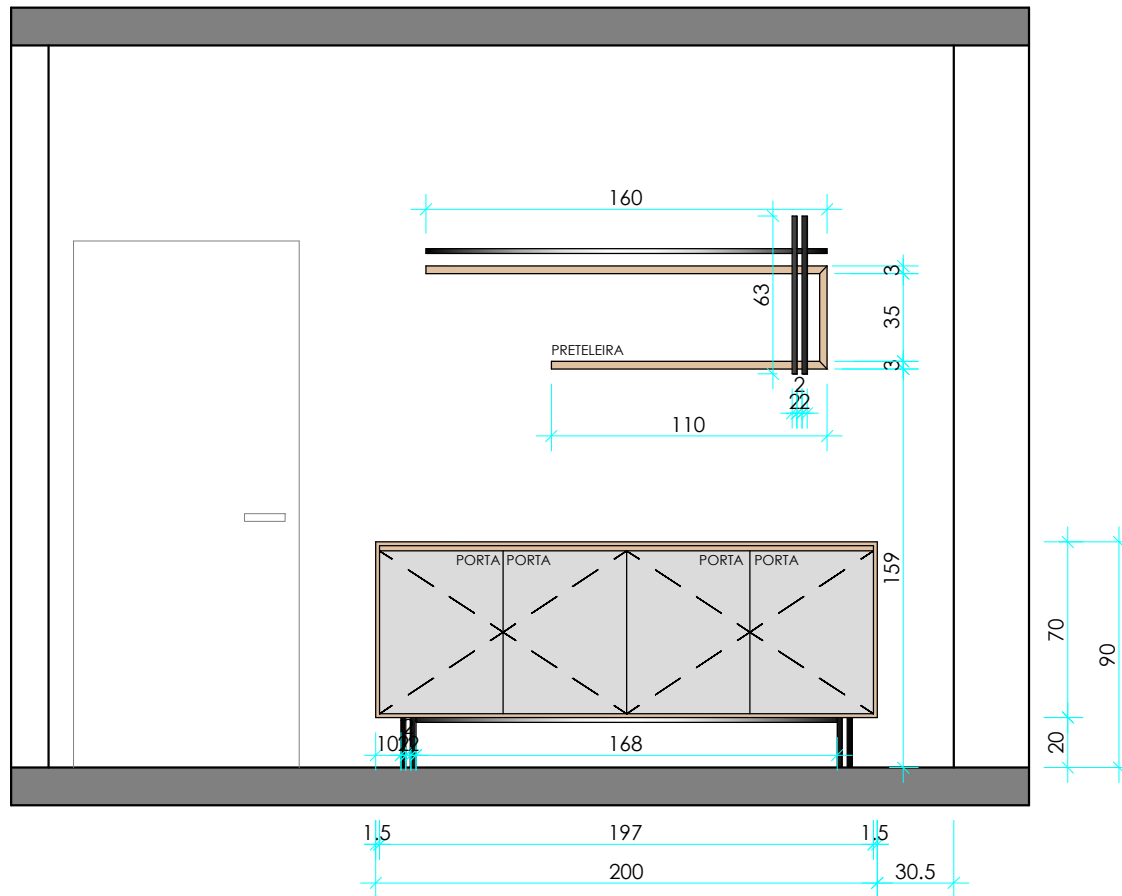

ELEVAÇÃO 03

Escala Gráfica 1:30

LEGENDA

- MDF BERNECK CHUMBO
- MDF CACAU GRANN BERNECK
- FITA DE LED 12V TEMP. 4000K
- SERRALHERIA PRETA

* PUXADOR CAVA NO MDF
CORREDIÇA INVISÍVEL COM AMORTECIMENTO
DOBRADIÇA COM AMORTECIMENTO

DESCRIÇÃO: ELEVAÇÃO 03

PRANCHA: M03

PROPRIETÁRIO: PREFEITURA MUNICIPAL DE LEOBERTO LEAL

DATA: 19/09/22