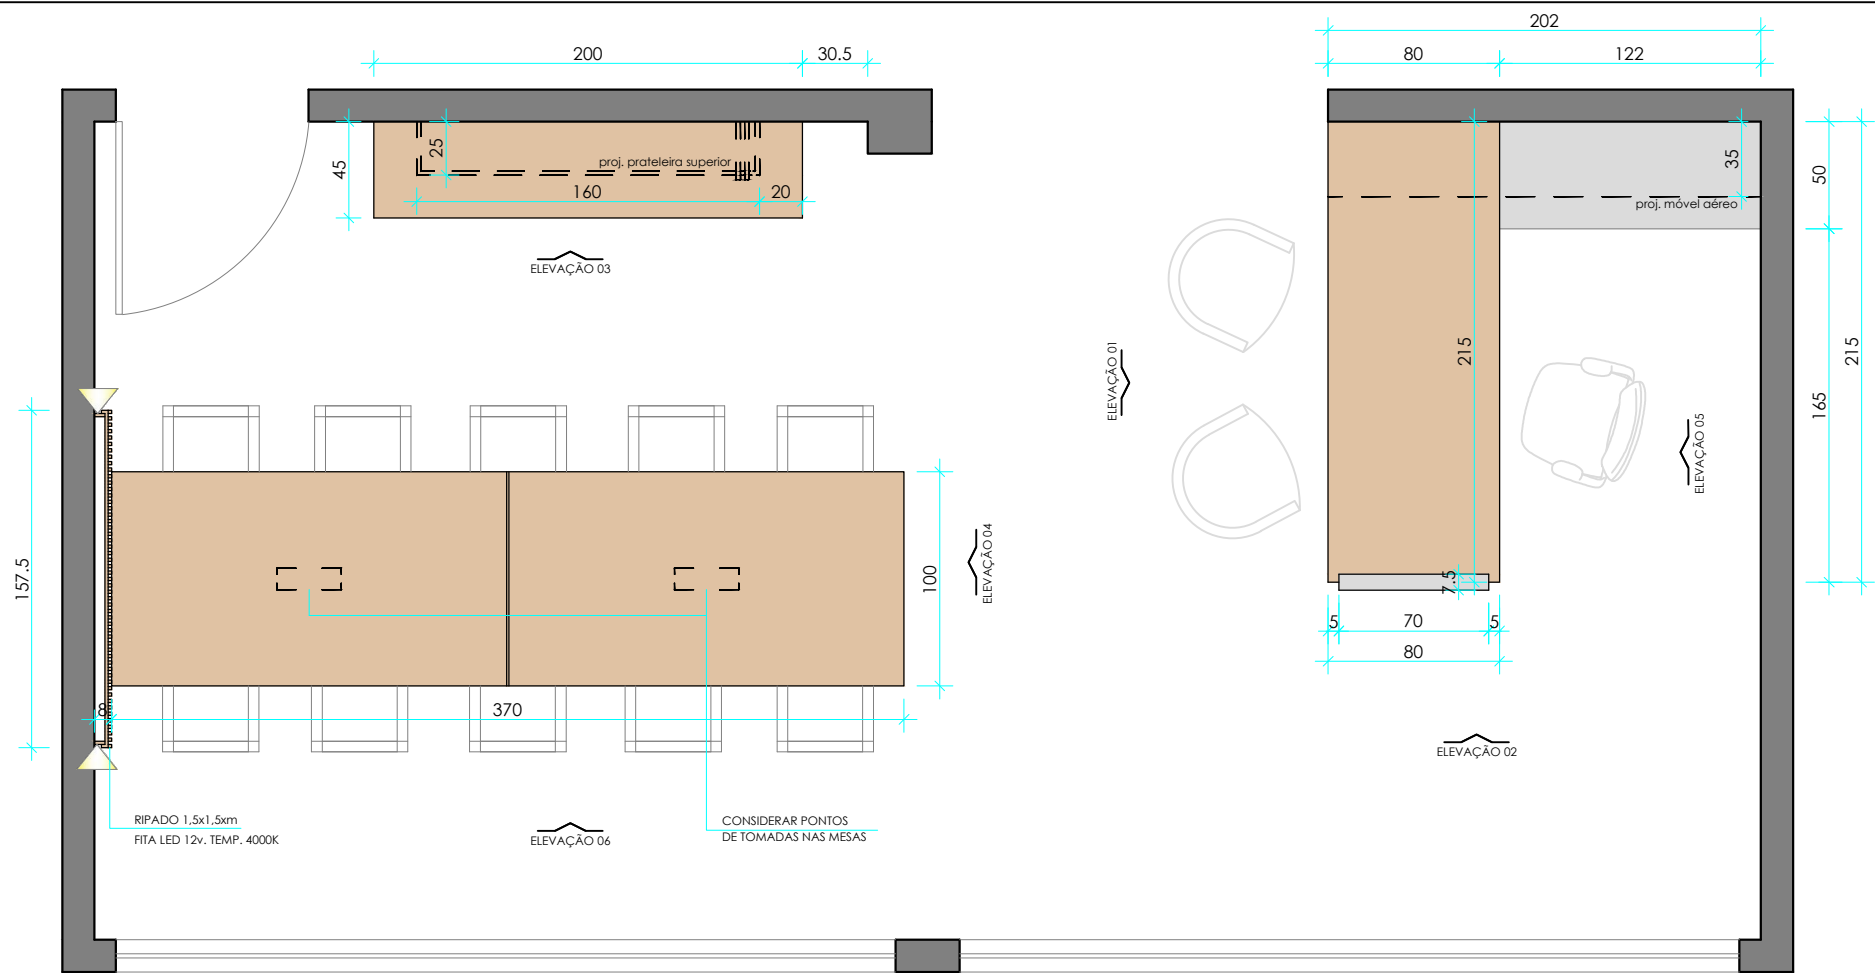

PREFEITURA MUNICIPAL DE LEOBERTO LEAL  
SALA GABINETE

**BANHEIRO GABINETE**

**PLANTA BAIXA GABINETE**

Escala Gráfica 1:30  
 0 30 60 120cm

**LEGENDA**

- MDF BERNECK CHUMBO
- MDF CACAU GRANN BERNECK
- FITA DE LED 12V TEMP. 4000K
- SERRALHERIA PRETA