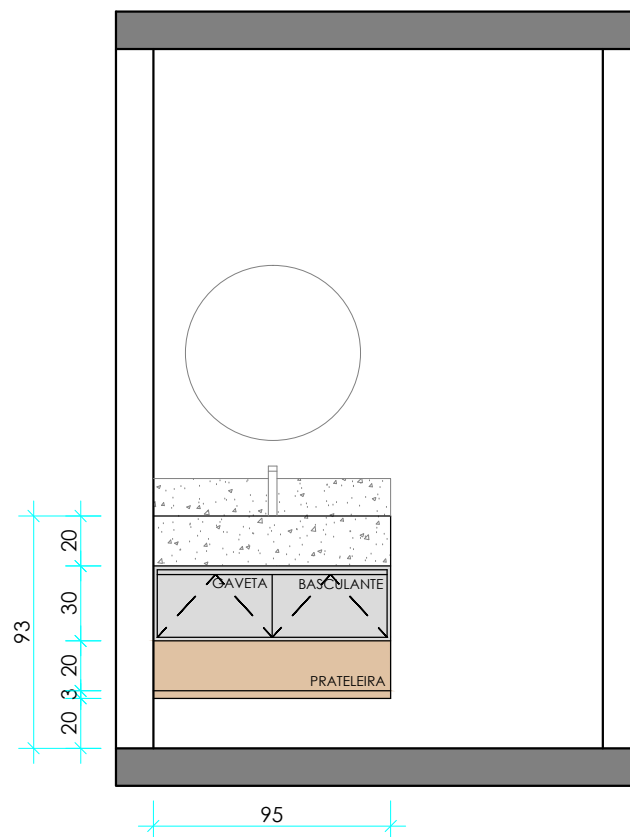

DESCRIÇÃO: ELEVAÇÃO 06	PRANCHA: M06
PROPRIETÁRIO: PREFEITURA MUNICIPAL DE LEOBERTO LEAL	DATA: 19/09/22

PLANTA BAIXA BWC  
Escala Gráfica 1:30  
0 30 60 120cm

ELEVAÇÃO 01  
Escala Gráfica 1:30  
0 30 60 120cm