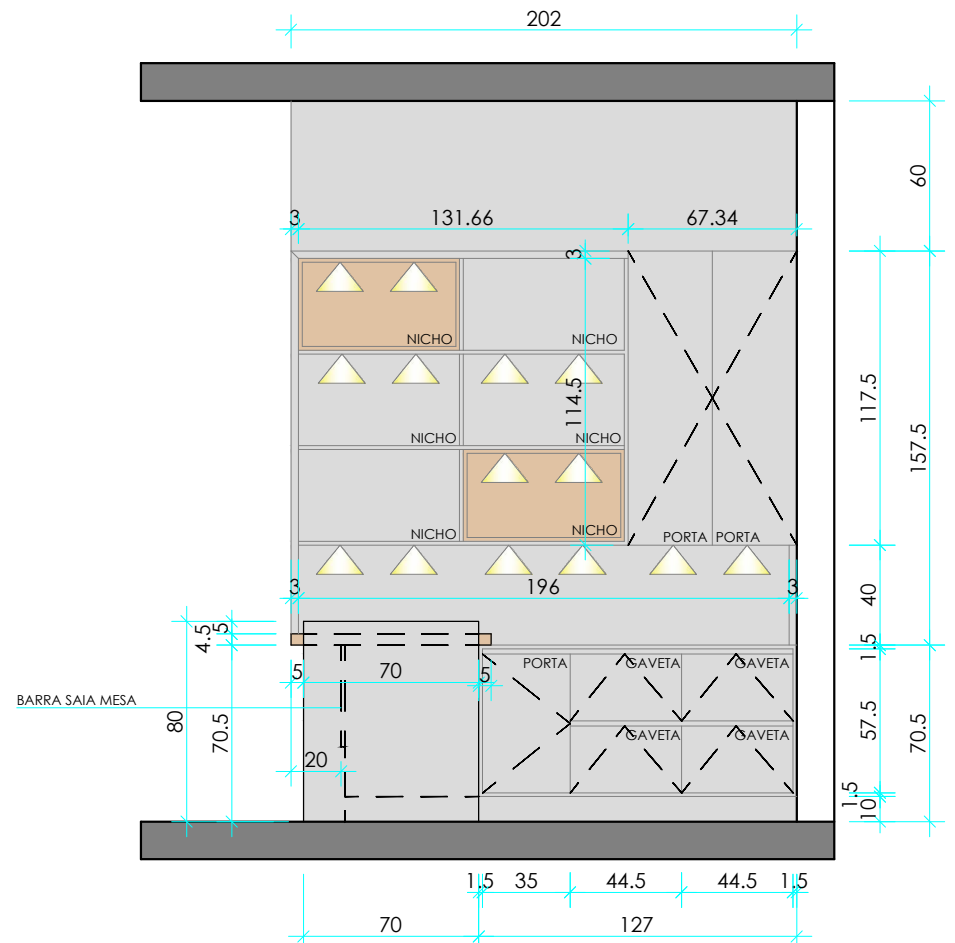

ELEVAÇÃO 02

Escala Gráfica 1:30

LEGENDA

- MDF BERNECK CHUMBO
- MDF CACAU GRANN BERNECK
- FITA DE LED 12V TEMP. 4000K
- SERRALHERIA PRETA

* PUXADOR CAVA NO MDF
CORREDIÇA INVISÍVEL COM AMORTECIMENTO
DOBRADIÇA COM AMORTECIMENTO

DESCRIÇÃO: ELEVAÇÃO 01 E 02

PRANCHA: M02

PROPRIETÁRIO: PREFEITURA MUNICIPAL DE LEOBERTO LEAL

DATA: 19/09/22