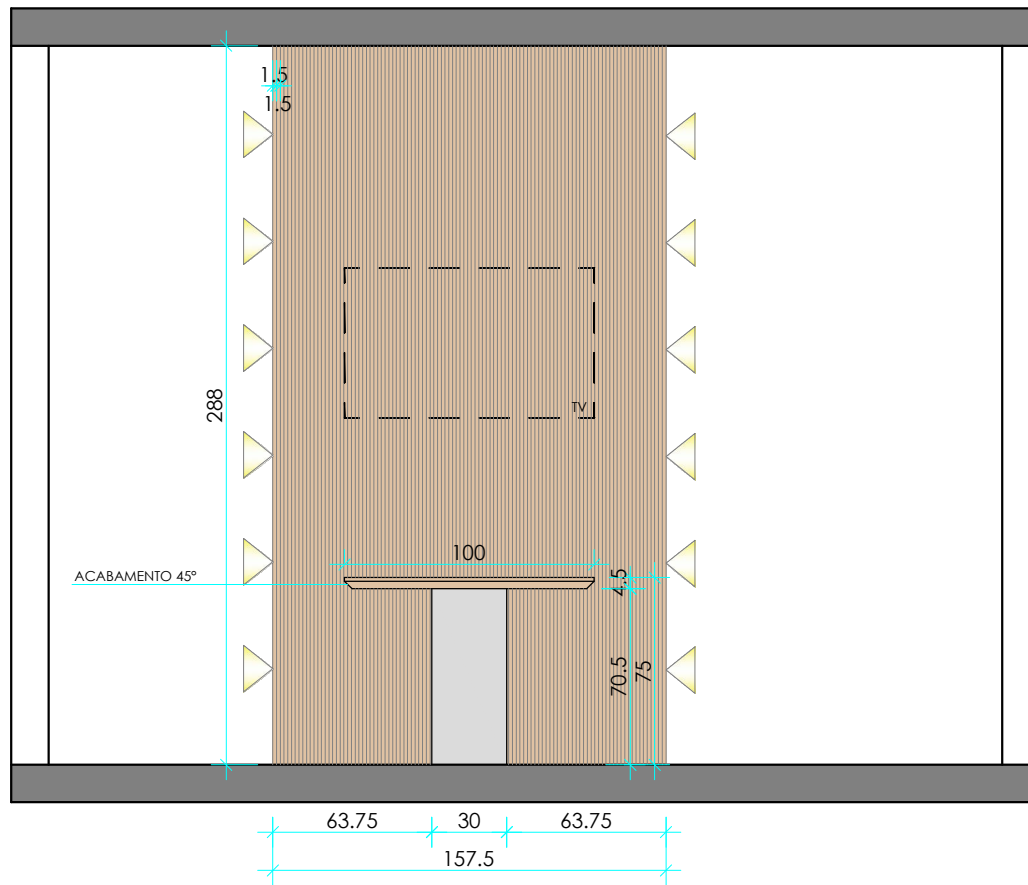

ELEVAÇÃO 04
Escala Gráfica 1:30
0 30 60 120cm

LEGENDA

- MDF BERNECK CHUMBO
- MDF CACAU GRANN BERNECK
- FITA DE LED 12V TEMP. 4000K
- SERRALHERIA PRETA

* PUXADOR CAVA NO MDF
CORREDIÇA INVISÍVEL COM AMORTECIMENTO
DOBRADIÇA COM AMORTECIMENTO

DESCRIÇÃO: ELEVAÇÃO 04

PRANCHA: M04

PROPRIETÁRIO: PREFEITURA MUNICIPAL DE LEOBERTO LEAL

DATA: 19/09/22