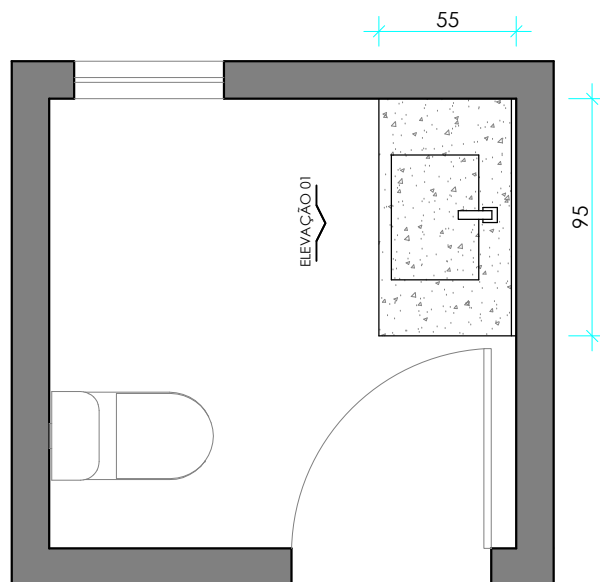

DESCRIÇÃO: ELEVAÇÃO 06	PRANCHA: M06
PROPRIETÁRIO: PREFEITURA MUNICIPAL DE LEOBERTO LEAL	DATA: 19/09/22

PLANTA BAIXA BWC  
Escala Gráfica 1:30  
0 30 60 120cm

ELEVAÇÃO 01  
Escala Gráfica 1:30  
0 30 60 120cm