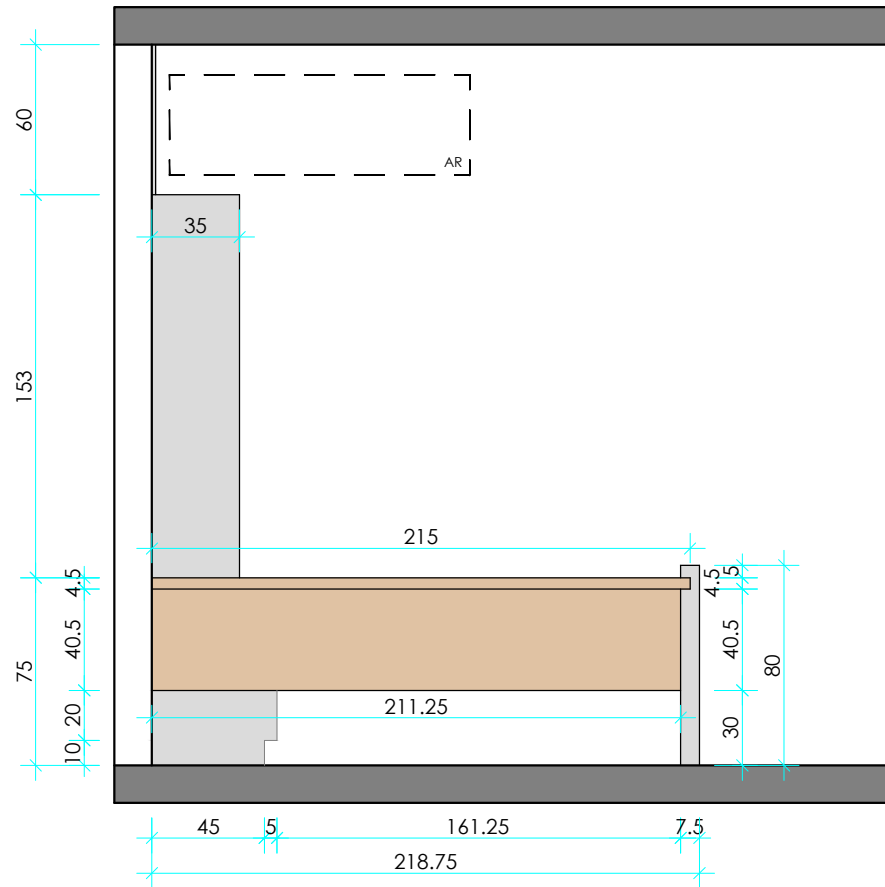

ELEVAÇÃO 01

Escala Gráfica 1:30